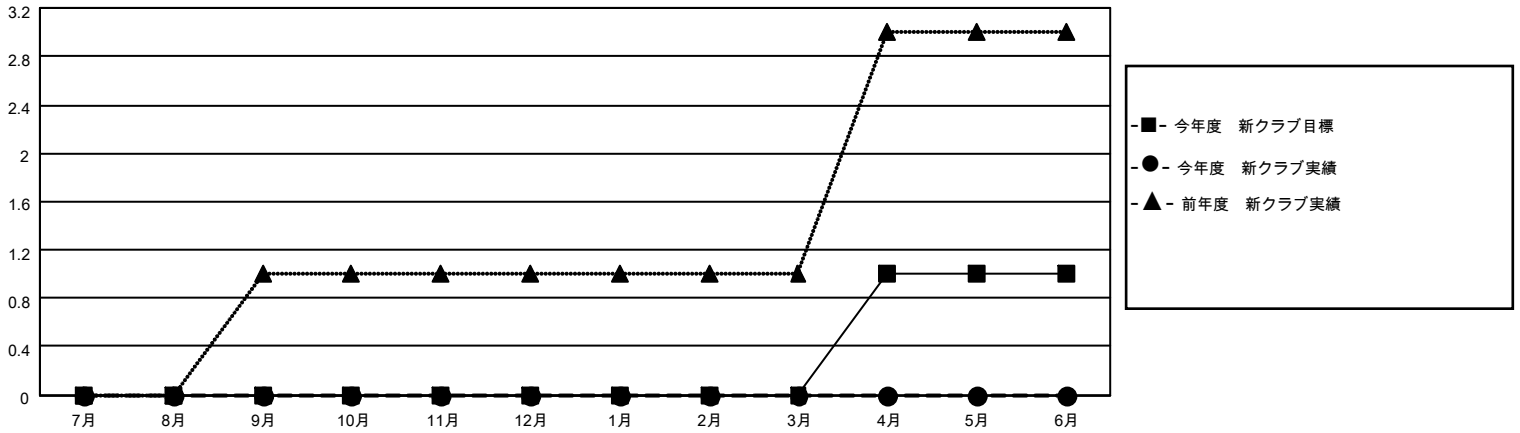

MONTHLY MEMBERSHIP PROGRESS REPORT

地域 JAPAN

District 335 B

Results as of: 2/28/2021

クラブ			
結果：2020-2021			
四半期	新クラブ目標	新クラブ	解散クラブ
7月/8月/9月	0	0	0
10月/11月/12月	0	0	1
1月/2月/3月	0	0	0
4月/5月/6月	1	0	0

名			
結果：2020-2021			
四半期	会員純増目標	会員増強実績	退会者(転籍を含む)実際
7月/8月/9月	300	178	126
10月/11月/12月	300	101	253
1月/2月/3月	150	51	60
4月/5月/6月	130	0	0

新クラブ目標及び実績累計

会員目標及び実績累計

解散クラブ: 1	112 CLUBS OF 160 一名以上の新会員を登録	男女別	
退会者		男性	4,688 (70.16%)
物故会員 41	会員累計データを見るには、ここをクリック	女性	1,994 (29.84%)
クラブ解散 0		世帯主/家族会員合計	3,122
その他 397		国際会費半額の家族会員	1,710
合計 438			