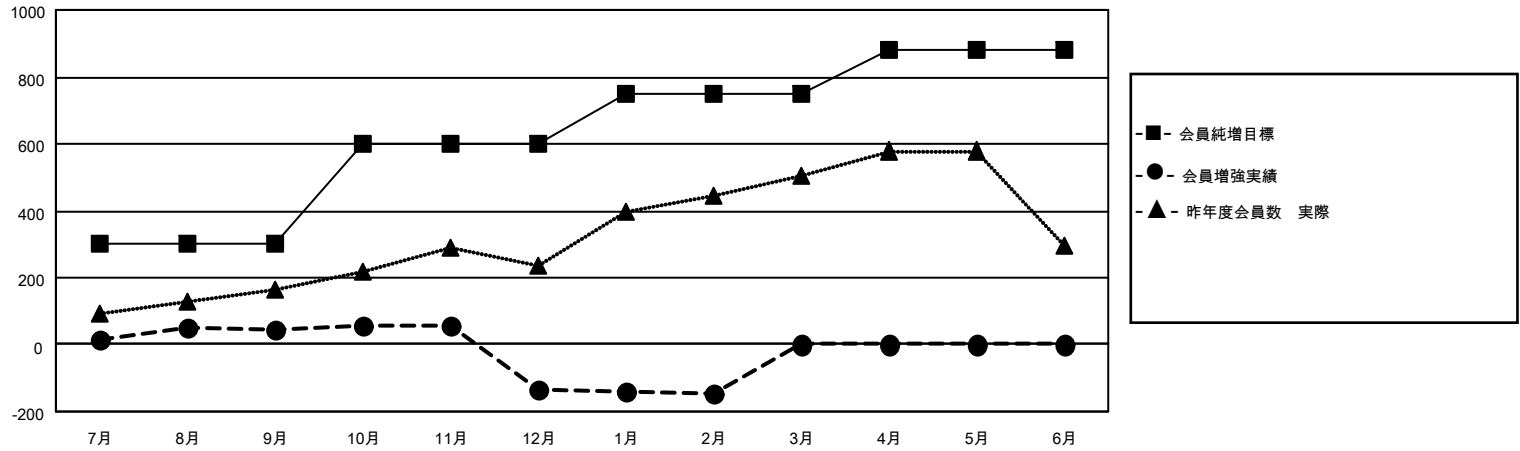

MONTHLY MEMBERSHIP PROGRESS REPORT

地域 JAPAN

District 335 B

Results as of: 2/28/2021

クラブ			
結果：2020-2021			
四半期	新クラブ目標	新クラブ	解散クラブ
7月/8月/9月	0	0	0
10月/11月/12月	0	0	1
1月/2月/3月	0	0	0
4月/5月/6月	1	0	0

名			
結果：2020-2021			
四半期	会員純増目標	会員増強実績	退会者(転籍を含む)実際
7月/8月/9月	300	178	126
10月/11月/12月	300	101	253
1月/2月/3月	150	51	60
4月/5月/6月	130	0	0

新クラブ目標及び実績累計

会員目標及び実績累計

解散クラブ: 1	112 CLUBS OF 160 一名以上の新会員を登録	男女別	
退会者		男性	4,688 (70.16%)
物故会員 41	会員累計データを見るには、ここをクリック	女性	1,994 (29.84%)
クラブ解散 0		世帯主/家族会員合計	3,122
その他 397		国際会費半額の家族会員	1,710
合計 438			